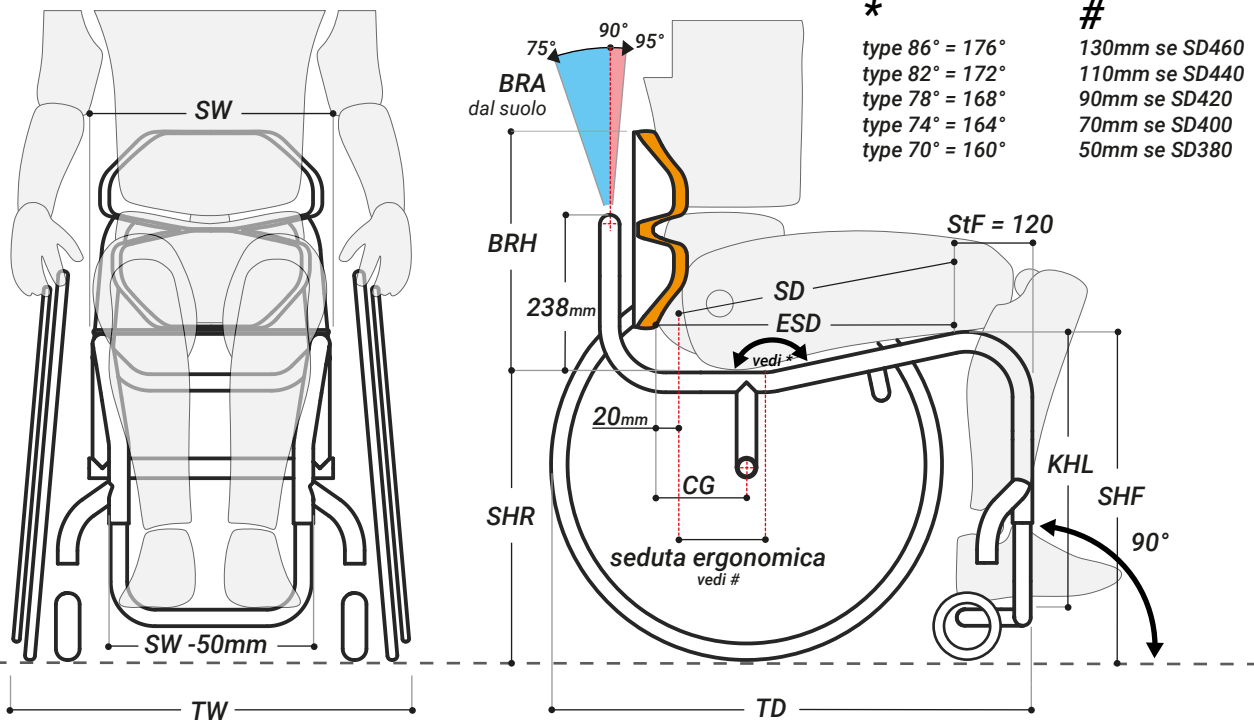

SCHEMA DIMENSIONALE

Lo schema dimensionale non considera le dimensioni di eventuali cuscini posturali/antidecubito.

SW: Considera la dimensione all'esterno dei tubolari del telaio. La dimensione interna tra le spondine risulta di + 10 mm rispetto a SW.

SD: Corrisponde alla lunghezza del sedile.

ESD: Corrisponde alla profondità effettiva della seduta. Considera la dimensione dalla fine del sedile alla schiuma dello schienale posturale. $ESD = (SD + 20mm)$

CG: Considera la dimensione dall'asse delle ruote posteriori alla schiuma dello schienale.

StF: Il valore 120mm dell'StF è fisso e non può essere modificato.

BRH: Considera la dimensione dalla base del sedile (tessuto o carbonio) all'apice dello schienale.

SW: 340 – 440 mm
in incremento
di 20 mm

SD: 380 – 460 mm
in incremento
di 20 mm

BRH: 255 – 405 mm
in incremento
di 15 mm

SHR: 360 – 500 mm
in incremento
di 10 mm

SHF: 460 – 520 mm
in incremento
di 10 mm

KHL: 310 – 420 mm
in incremento
di 10 mm